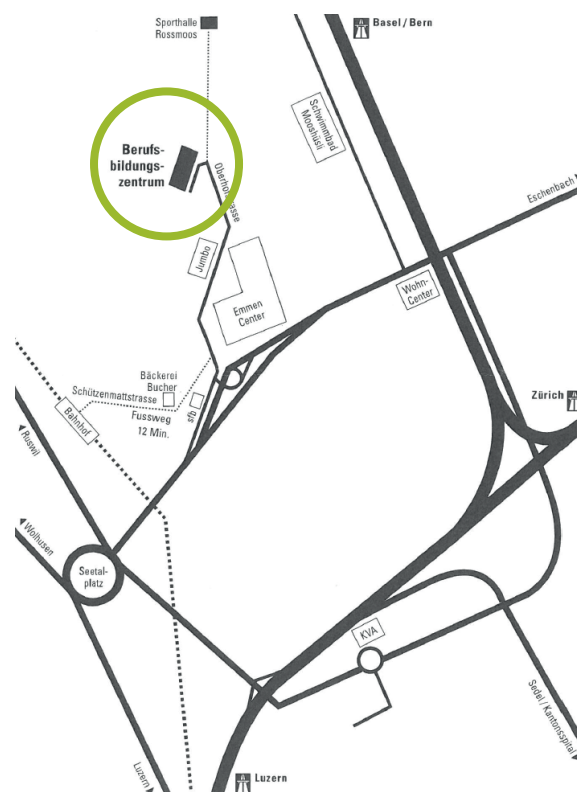

Standort Emmen

Herzlich Willkommen!

Das WBZ Kanton Luzern befindet sich beim BBZW Berufsbildungszentrum Wirtschaft, Informatik und Technik an der **Oberhofstrasse 45 in 6020 Emmen**.

ÖV: Zu Fuss ab Bahnhof Emmenbrücke in ca. 12 Minuten erreichbar.

Auto: Es stehen gebührenpflichtige Parkplätze zur Verfügung.

Das WBZ Rektorat & Administration befinden sich in Sursee:

Weiterbildungszentrum Kanton Luzern
Centralstrasse 21 (Gebäude 2)
6210 Sursee

041 590 74 00
info.wbzlu@sluz.ch
wbz.lu.ch