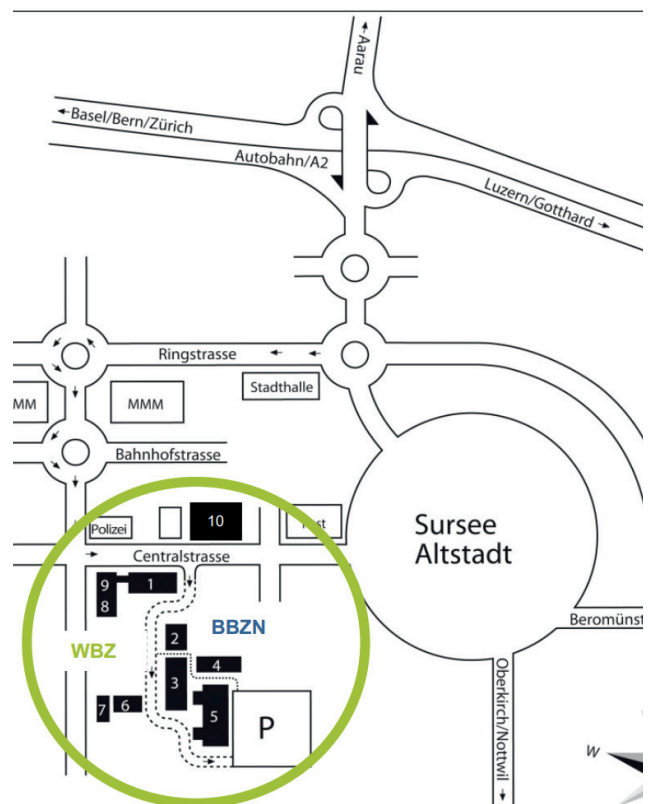

## Standort Sursee

### Herzlich Willkommen!

Das WBZ Kanton Luzern (Schulungsort, Rektorat und Administration) befindet sich beim BBZN (Berufsbildungszentrum für Natur & Ernährung) an der **Centralstrasse 21 in 6210 Sursee.**

**ÖV:** Zu Fuss ab Bahnhof Sursee in ca. 7 Minuten erreichbar.

**Auto:** Es stehen gebührenpflichtige Parkplätze zur Verfügung (hinter Gebäude 5). Alternativ kann auf die Einstellhalle beim Hotel Trotten (Gebäude 10) ausgewichen werden.