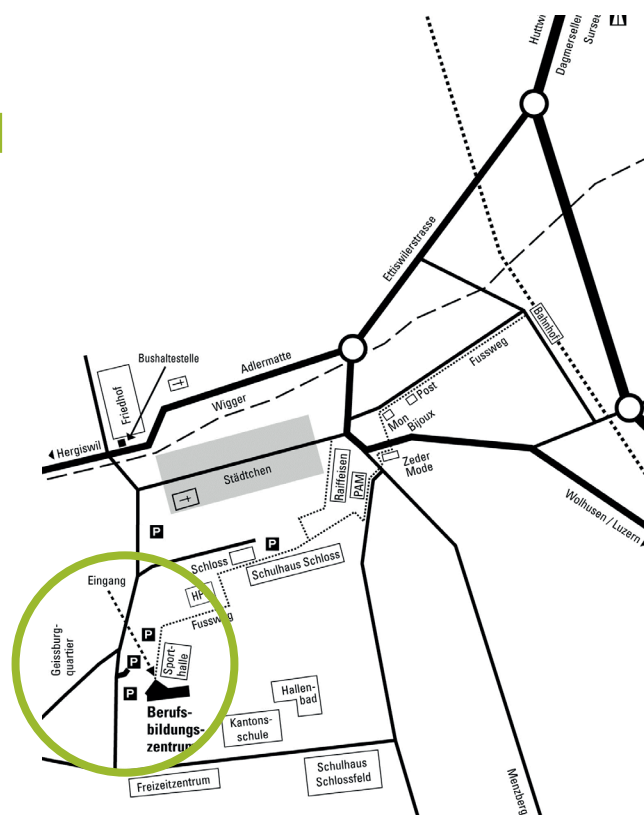

Standort Willisau

Herzlich Willkommen!

Das WBZ Kanton Luzern befindet sich beim BBZW (Berufsbildungszentrum Wirtschaft, Informatik und Technik) an der **Schlossfeldstrasse 8 in 6130 Willisau**.

ÖV: Zu Fuss ab Bahnhof Willisau in ca. 15 Minuten erreichbar.

Auto: Es stehen gebührenpflichtige Parkplätze zur Verfügung.

Das WBZ Rektorat & Administration befinden sich in Sursee:

Weiterbildungszentrum Kanton Luzern
Centralstrasse 21 (Gebäude 2)
6210 Sursee

041 590 74 00
info.wbzlu@sluz.ch
wbz.lu.ch

Unsere Öffnungszeiten finden Sie auf der Webseite.