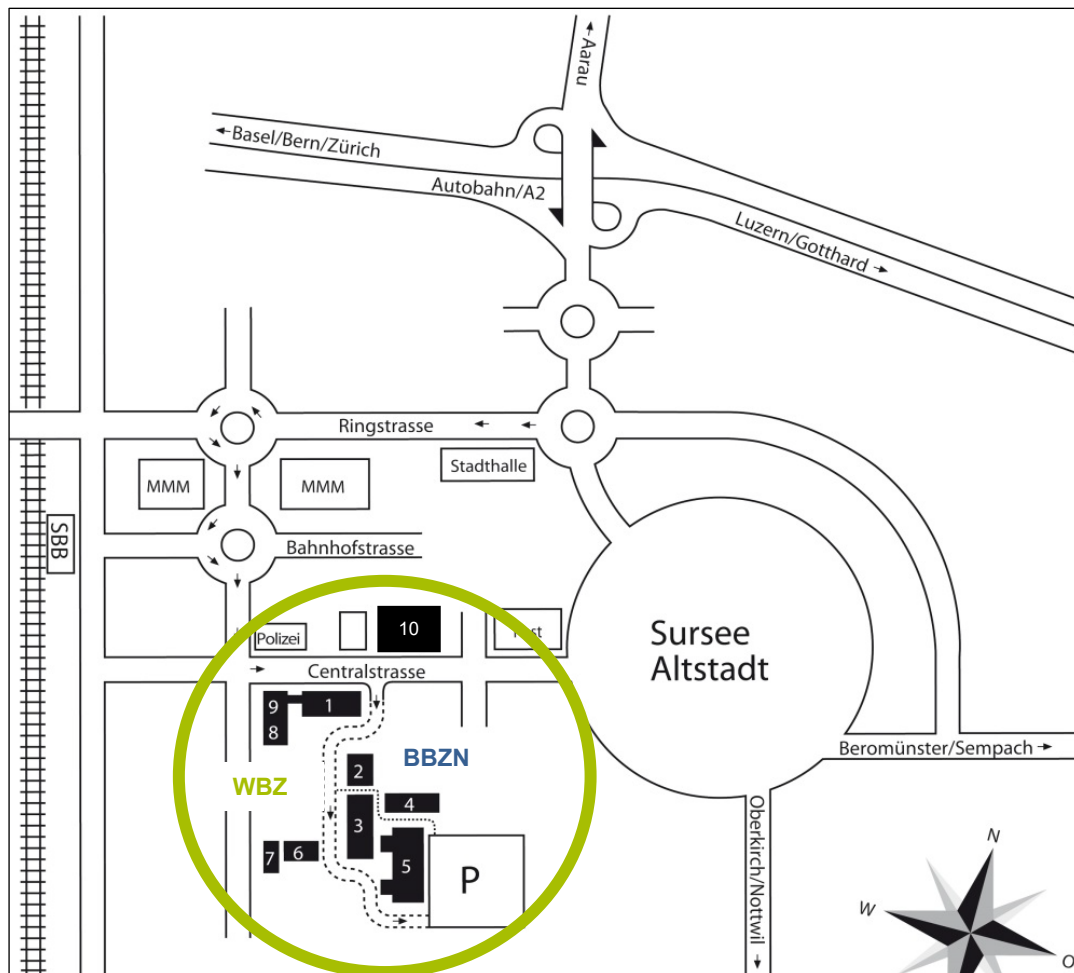

WBZ Sursee

Herzlich willkommen: Das WBZ Sursee (Schulungsort, Rektorat und Administration) befindet sich beim BBZN (Berufsbildungszentrum für Natur und Ernährung) an der Centralstrasse 21 in Sursee.

Bahn: Fussweg ab Bahnhof Sursee circa 7 Minuten

Auto: Es stehen gebührenpflichtige Parkplätze zur Verfügung (hinter Gebäude 5). Alternativ kann auf die Einstellhalle beim Hotel Trotten (Gebäude 10) ausgewichen werden.

WBZ-Rektorat und Administration