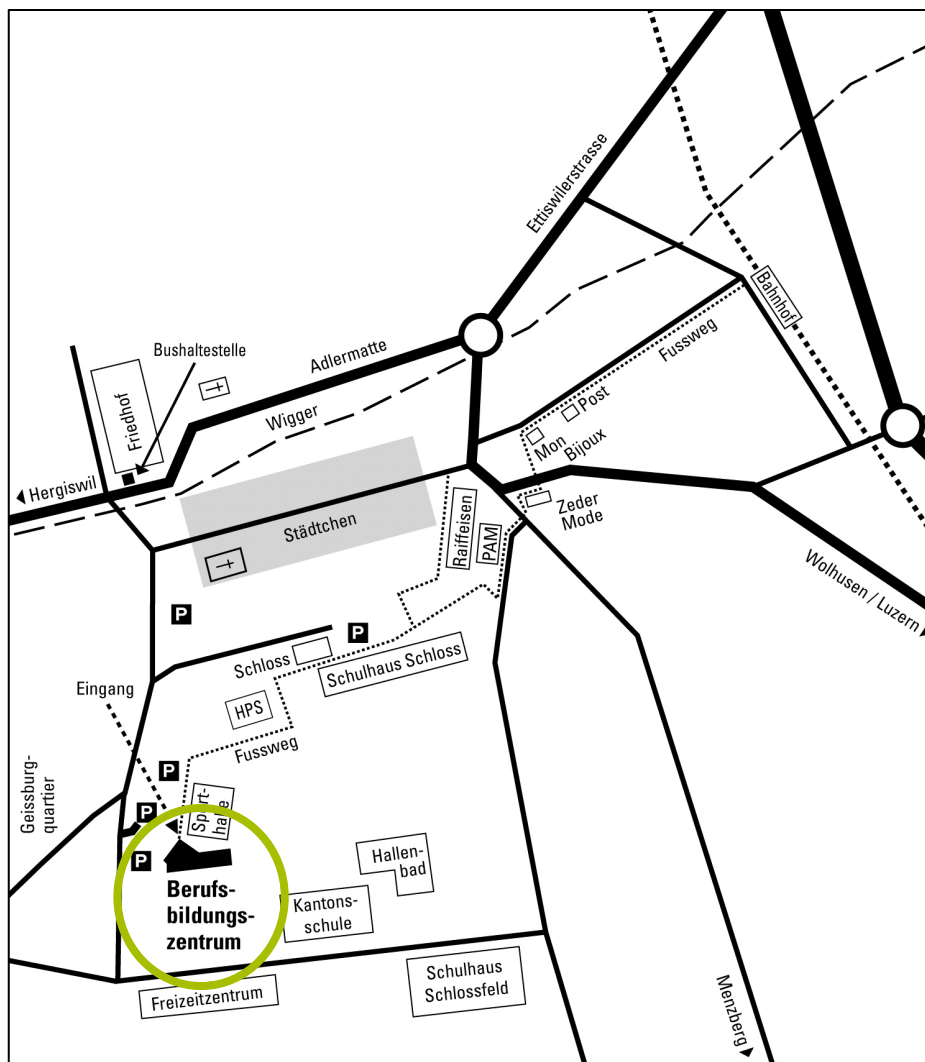

## WBZ Willisau

**Herzlich willkommen:** Der Schulungsort des WBZ Willisau befindet sich beim BBZW (Berufsbildungszentrum für Wirtschaft, Informatik und Technik) an der Schlossfeldstrasse 8 in Willisau.

Bahn: Fussweg ab Bahnhof Willisau circa 16 Minuten  
 Auto: Es stehen gebührenpflichtige Parkplätze zur Verfügung.

**Das WBZ-Rektorat und die Administration befinden sich in Sursee:**

**Weiterbildungszentrum Kanton Luzern**  
 Centralstrasse 21  
 6210 Sursee  
 Telefon 041 329 49 49  
 info.wbz@edulu.ch  
 www.wbz.lu.ch