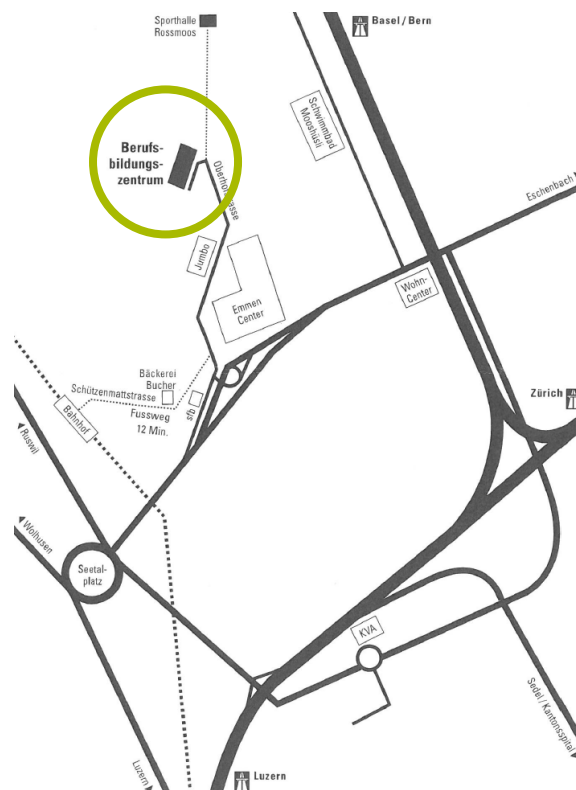

Standort Emmen

Herzlich Willkommen!

Das WBZ Kanton Luzern befindet sich beim BBZW Berufsbildungszentrum Wirtschaft, Informatik und Technik an der **Oberhofstrasse 45 in 6020 Emmen**.

ÖV: Zu Fuss ab Bahnhof Emmenbrücke in ca. 12 Minuten erreichbar.

Auto: Es stehen gebührenpflichtige Parkplätze zur Verfügung.

Das WBZ Rektorat & Administration befinden sich in Sursee:

Weiterbildungszentrum Kanton Luzern
Centralstrasse 21 (Gebäude 2)
6210 Sursee

041 329 49 49
info.wbzlu@sluz.ch
wbz.lu.ch