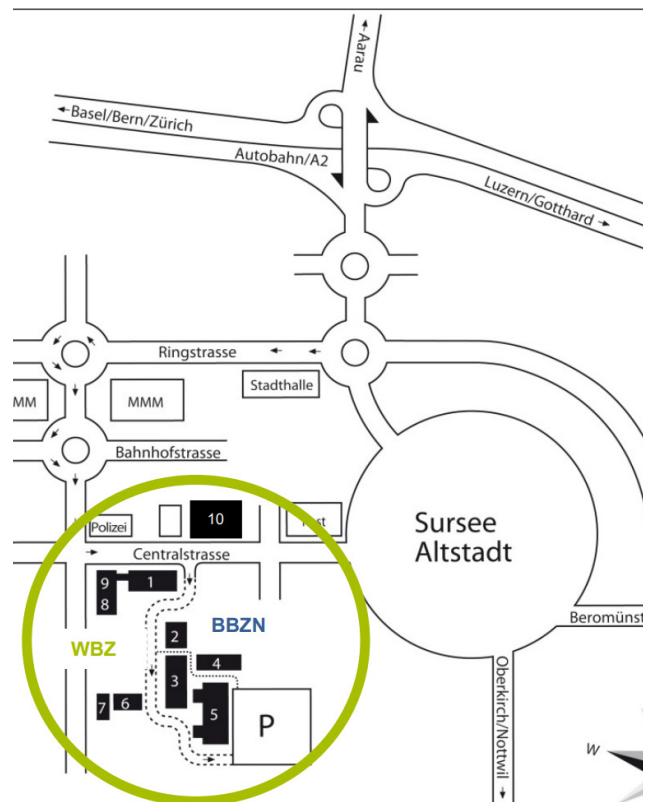

Standort Sursee

Herzlich Willkommen!

Das WBZ Kanton Luzern (Schulungsort, Rektorat und Administration) befindet sich beim BBZN (Berufsbildungszentrum für Natur & Ernährung) an der **Centralstrasse 21 in 6210 Sursee.**

ÖV: Zu Fuss ab Bahnhof Sursee in ca. 7 Minuten erreichbar.

Auto: Es stehen gebührenpflichtige Parkplätze zur Verfügung (hinter Gebäude 5). Alternativ kann auf die Einstellhalle beim Hotel Trotten (Gebäude 10) ausgewichen werden.