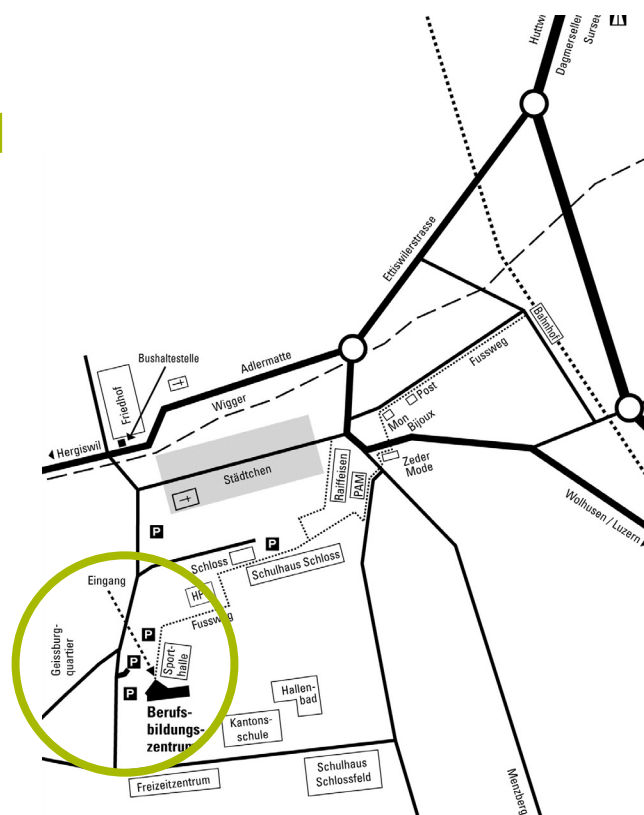

Standort Willisau

Herzlich Willkommen!

Das WBZ Kanton Luzern befindet sich beim BBZW (Berufsbildungszentrum Wirtschaft, Informatik und Technik) an der **Schlossfeldstrasse 8 in 6130 Willisau**.

ÖV: Zu Fuss ab Bahnhof Willisau in ca. 15 Minuten erreichbar.

Auto: Es stehen gebührenpflichtige Parkplätze zur Verfügung.

Das WBZ Rektorat & Administration befinden sich in Sursee:

Weiterbildungszentrum Kanton Luzern
Centralstrasse 21 (Gebäude 2)
6210 Sursee

041 329 49 49
info.wbzlu@sluz.ch
wbz.lu.ch